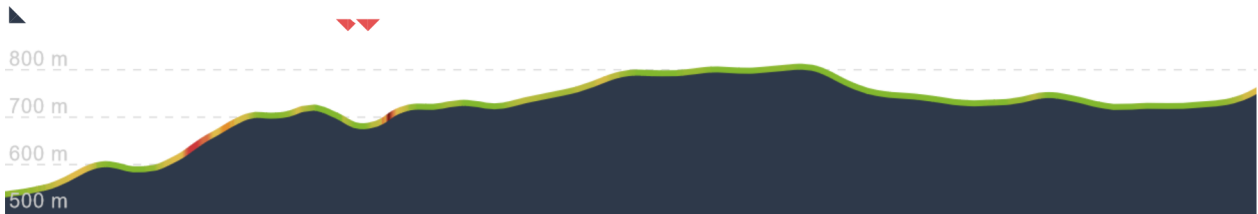

www.komoot.com/de-de/tour/1578468834

Von Gutenberg über Naturschutzzentrum nach Schopfloch

🕒 03:47 ↔ 13,0 km ⌀ 3,4 km/h ↗ 430 m ↘ 200 m

Maplibre | © komoot | Map data © OpenStreetMap-Mitwirkende